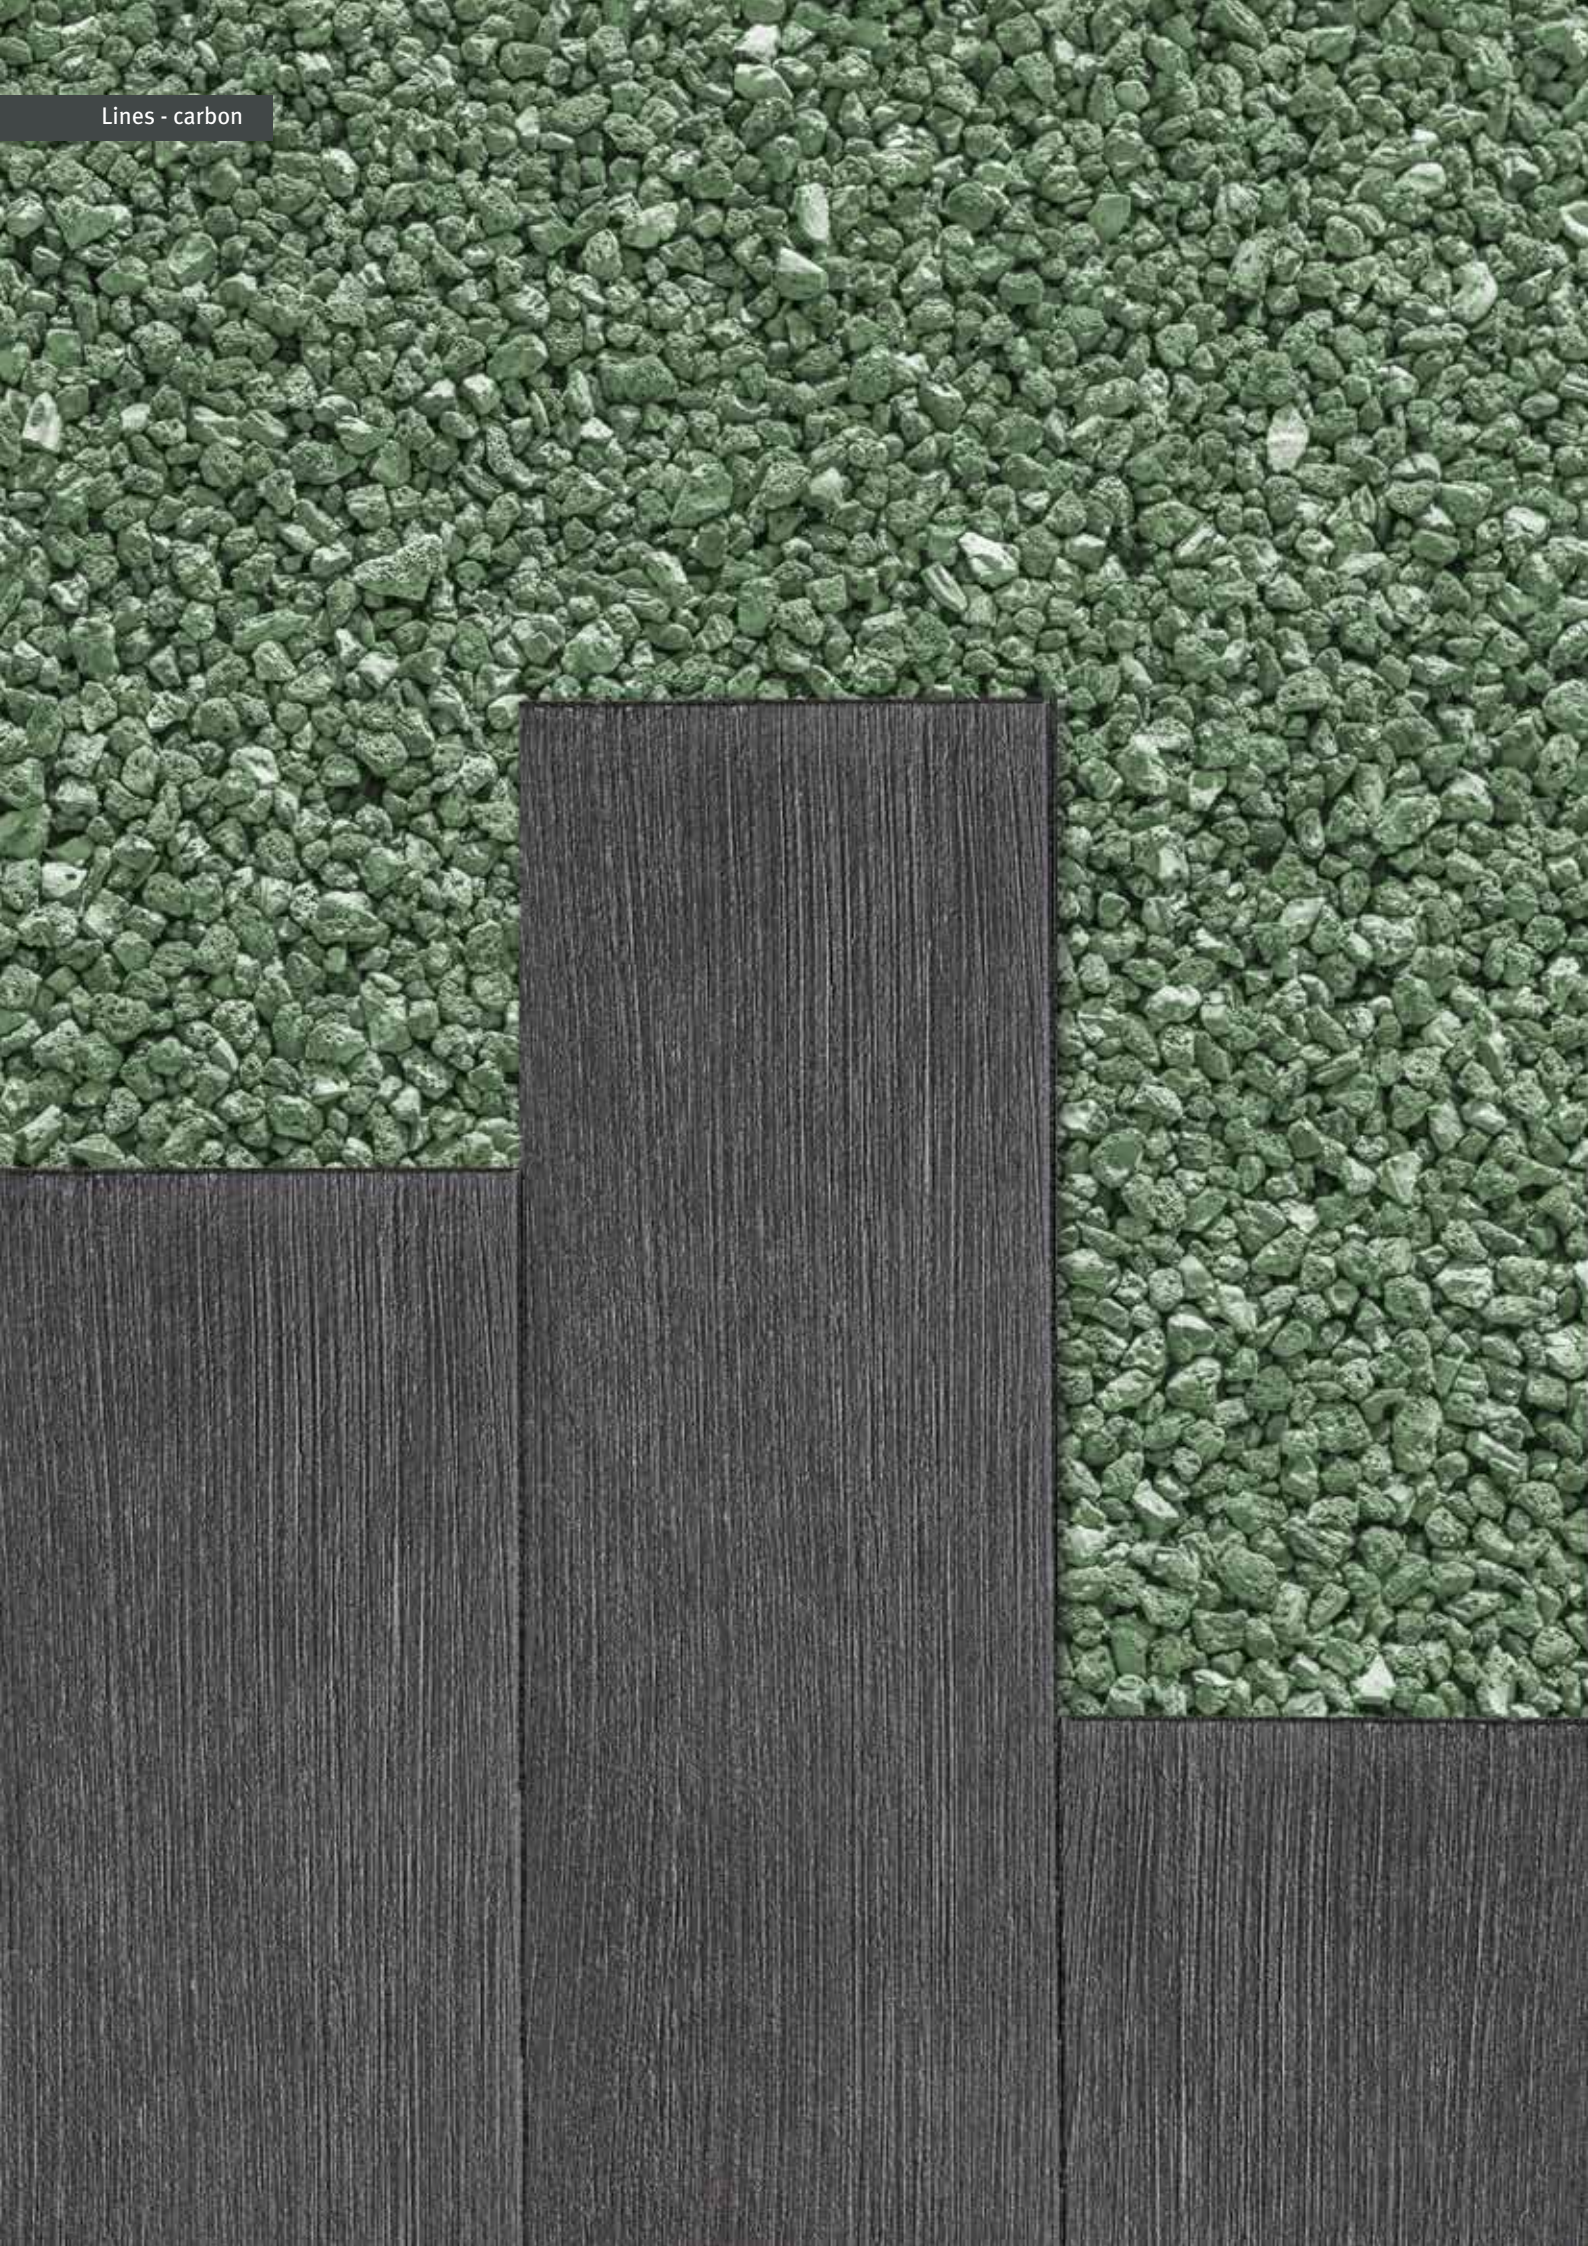

NOVENTA Plus erhalten Sie in vier unterschiedlichen Oberflächenstrukturen: einer **schieferartigen** Struktur, in feiner **linienförmiger** Ausbildung, mit **glatter** Oberfläche sowie in einem **holzrealistischen** Erscheinungsbild. Um die Natürlichkeit der Holzoptik noch zu verstärken, werden hier stets zwei unterschiedliche Holzstrukturen geliefert.

Verlegemuster: 1/4 Verband, 90 x 30 x 4 cm

Verlegemuster: 1/3 Verband, 90 x 30 x 4 cm

NOVENTA Plus

Schiefer - beige/grau nuanc. | Maßstab 1:1

Schiefer - beige/grau nuanciert

Glatt - mokkabraun

Glatt - mokkabraun