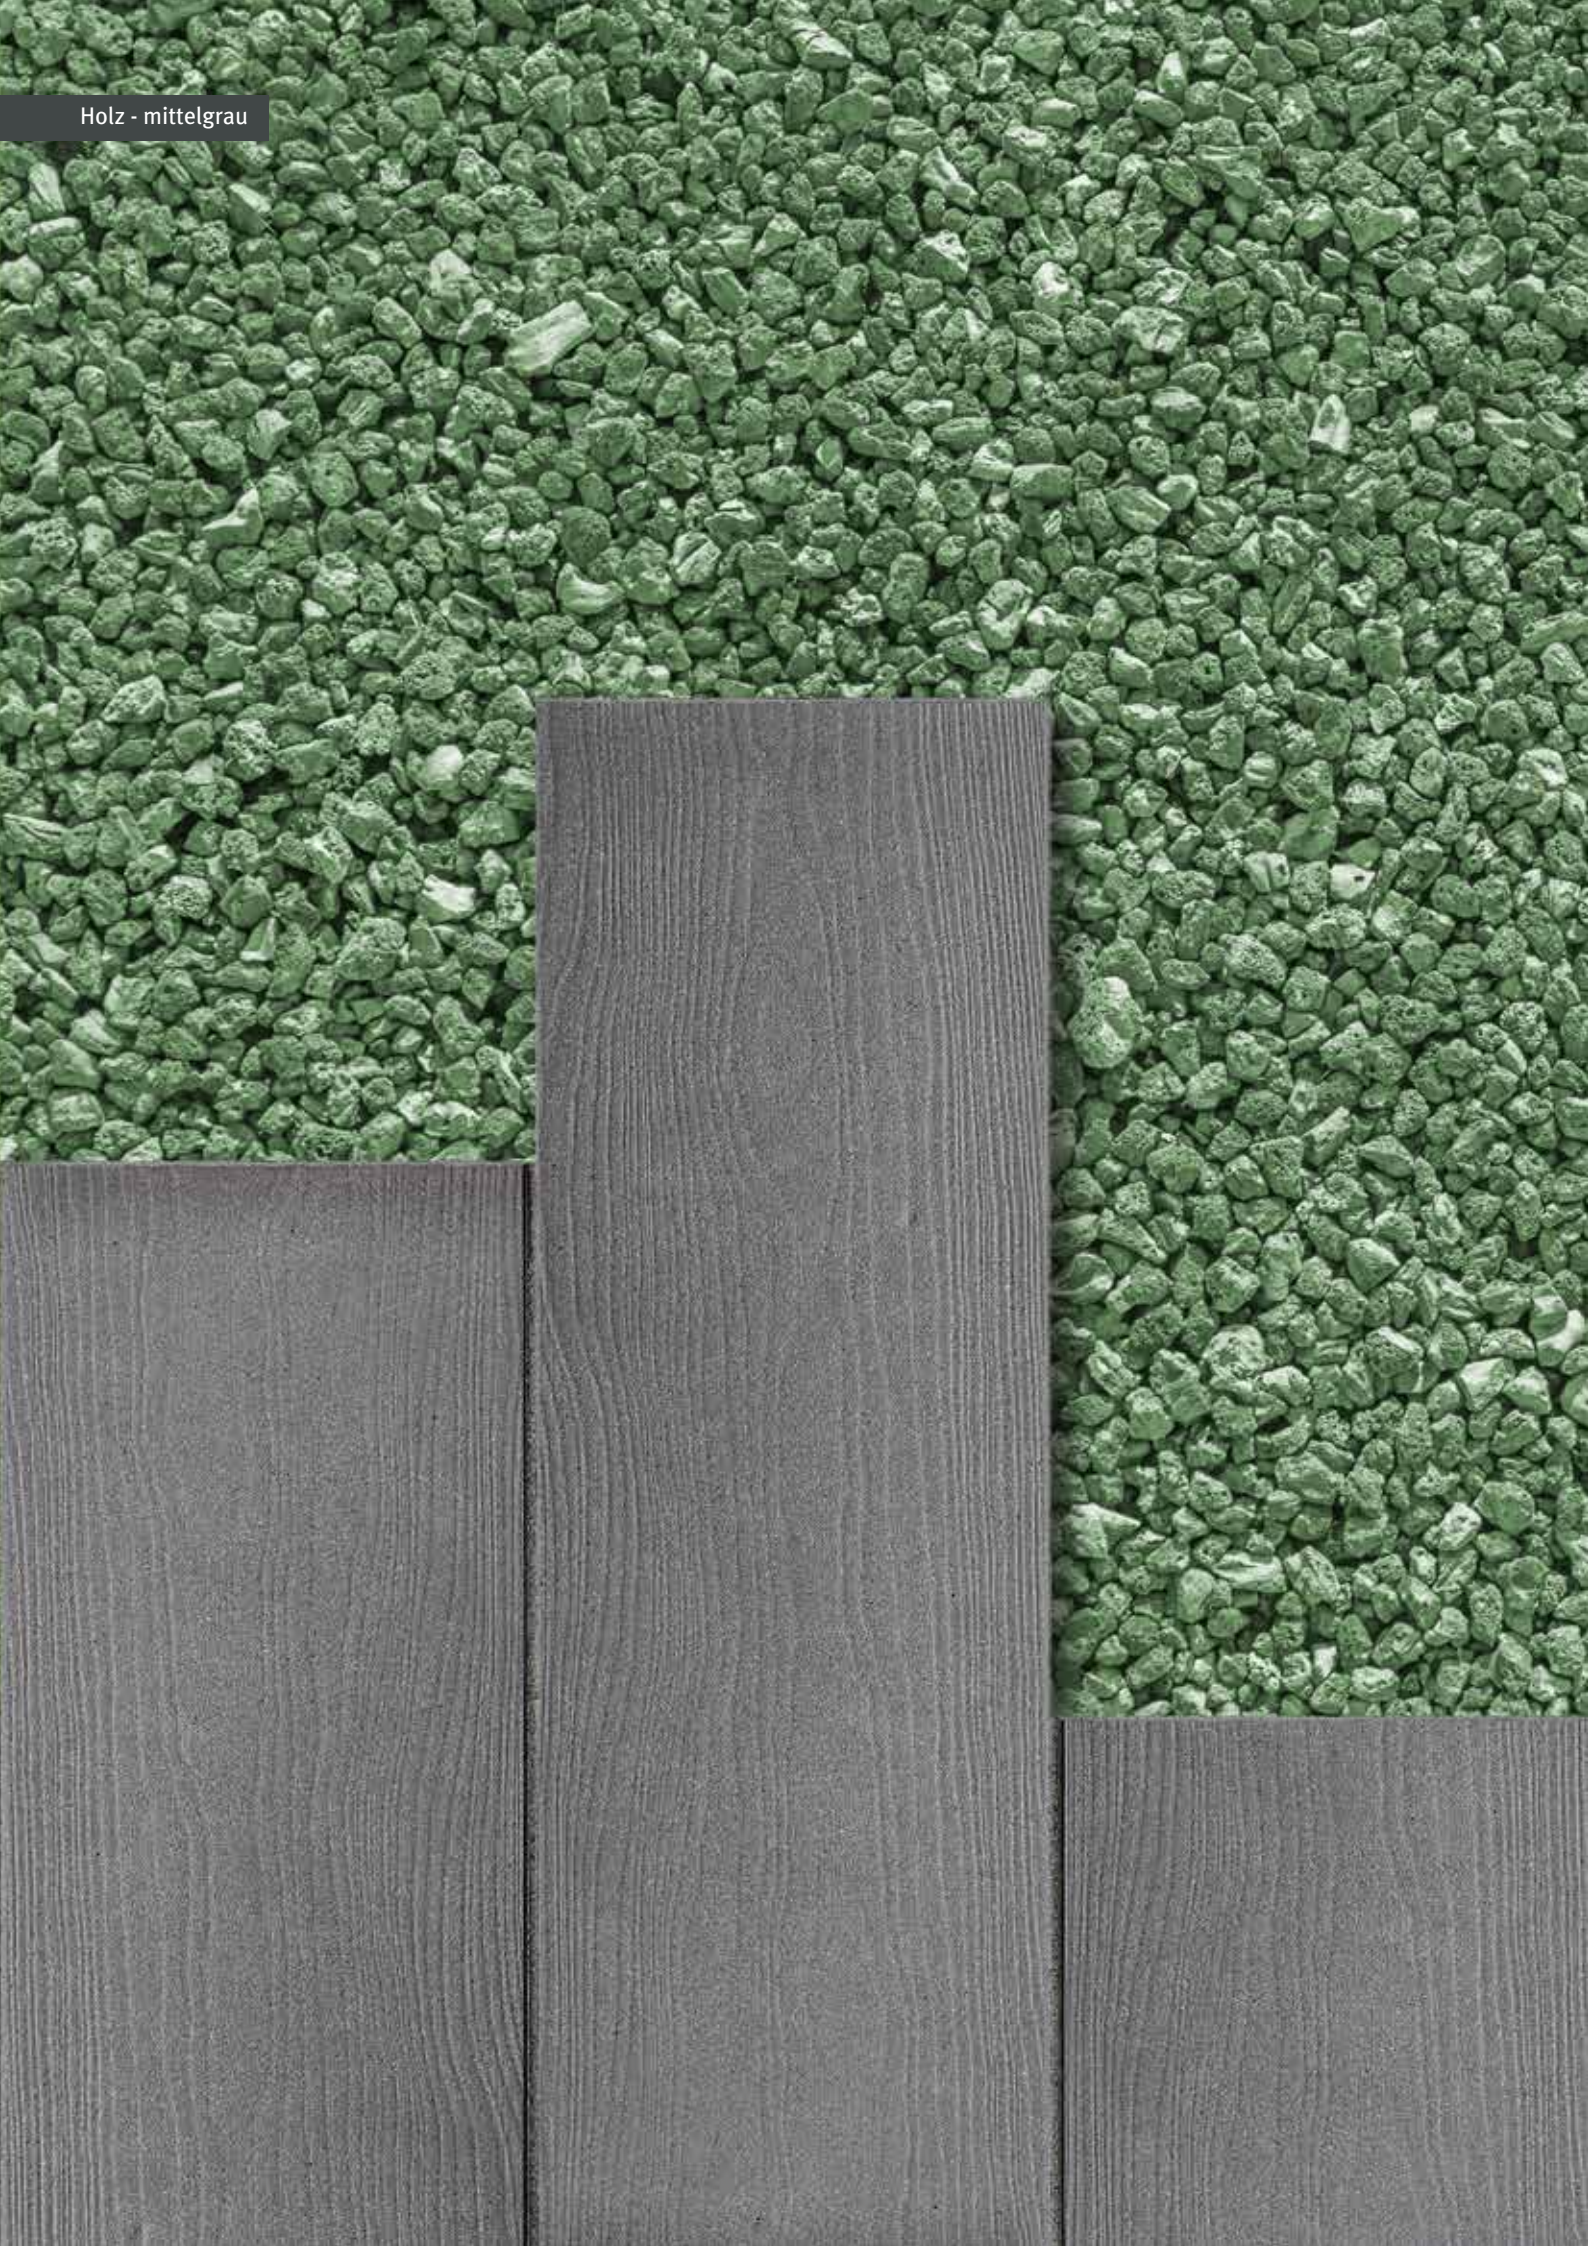

NOVENTA Plus erhalten Sie in vier unterschiedlichen Oberflächenstrukturen: einer **schieferartigen** Struktur, in feiner **linienförmiger** Ausbildung, mit **glatter** Oberfläche sowie in einem **holzrealistischen** Erscheinungsbild. Um die Natürlichkeit der Holzoptik noch zu verstärken, werden hier stets zwei unterschiedliche Holzstrukturen geliefert.

Verlegemuster: 1/4 Verband, 90 x 30 x 4 cm

Verlegemuster: 1/3 Verband, 90 x 30 x 4 cm

NOVENTA Plus

Schiefer - anthrazit | Maßstab 1:1

Schiefer - anthrazit

Lines - felsgrau

Holz - mittelgrau

Lines - felsgrau