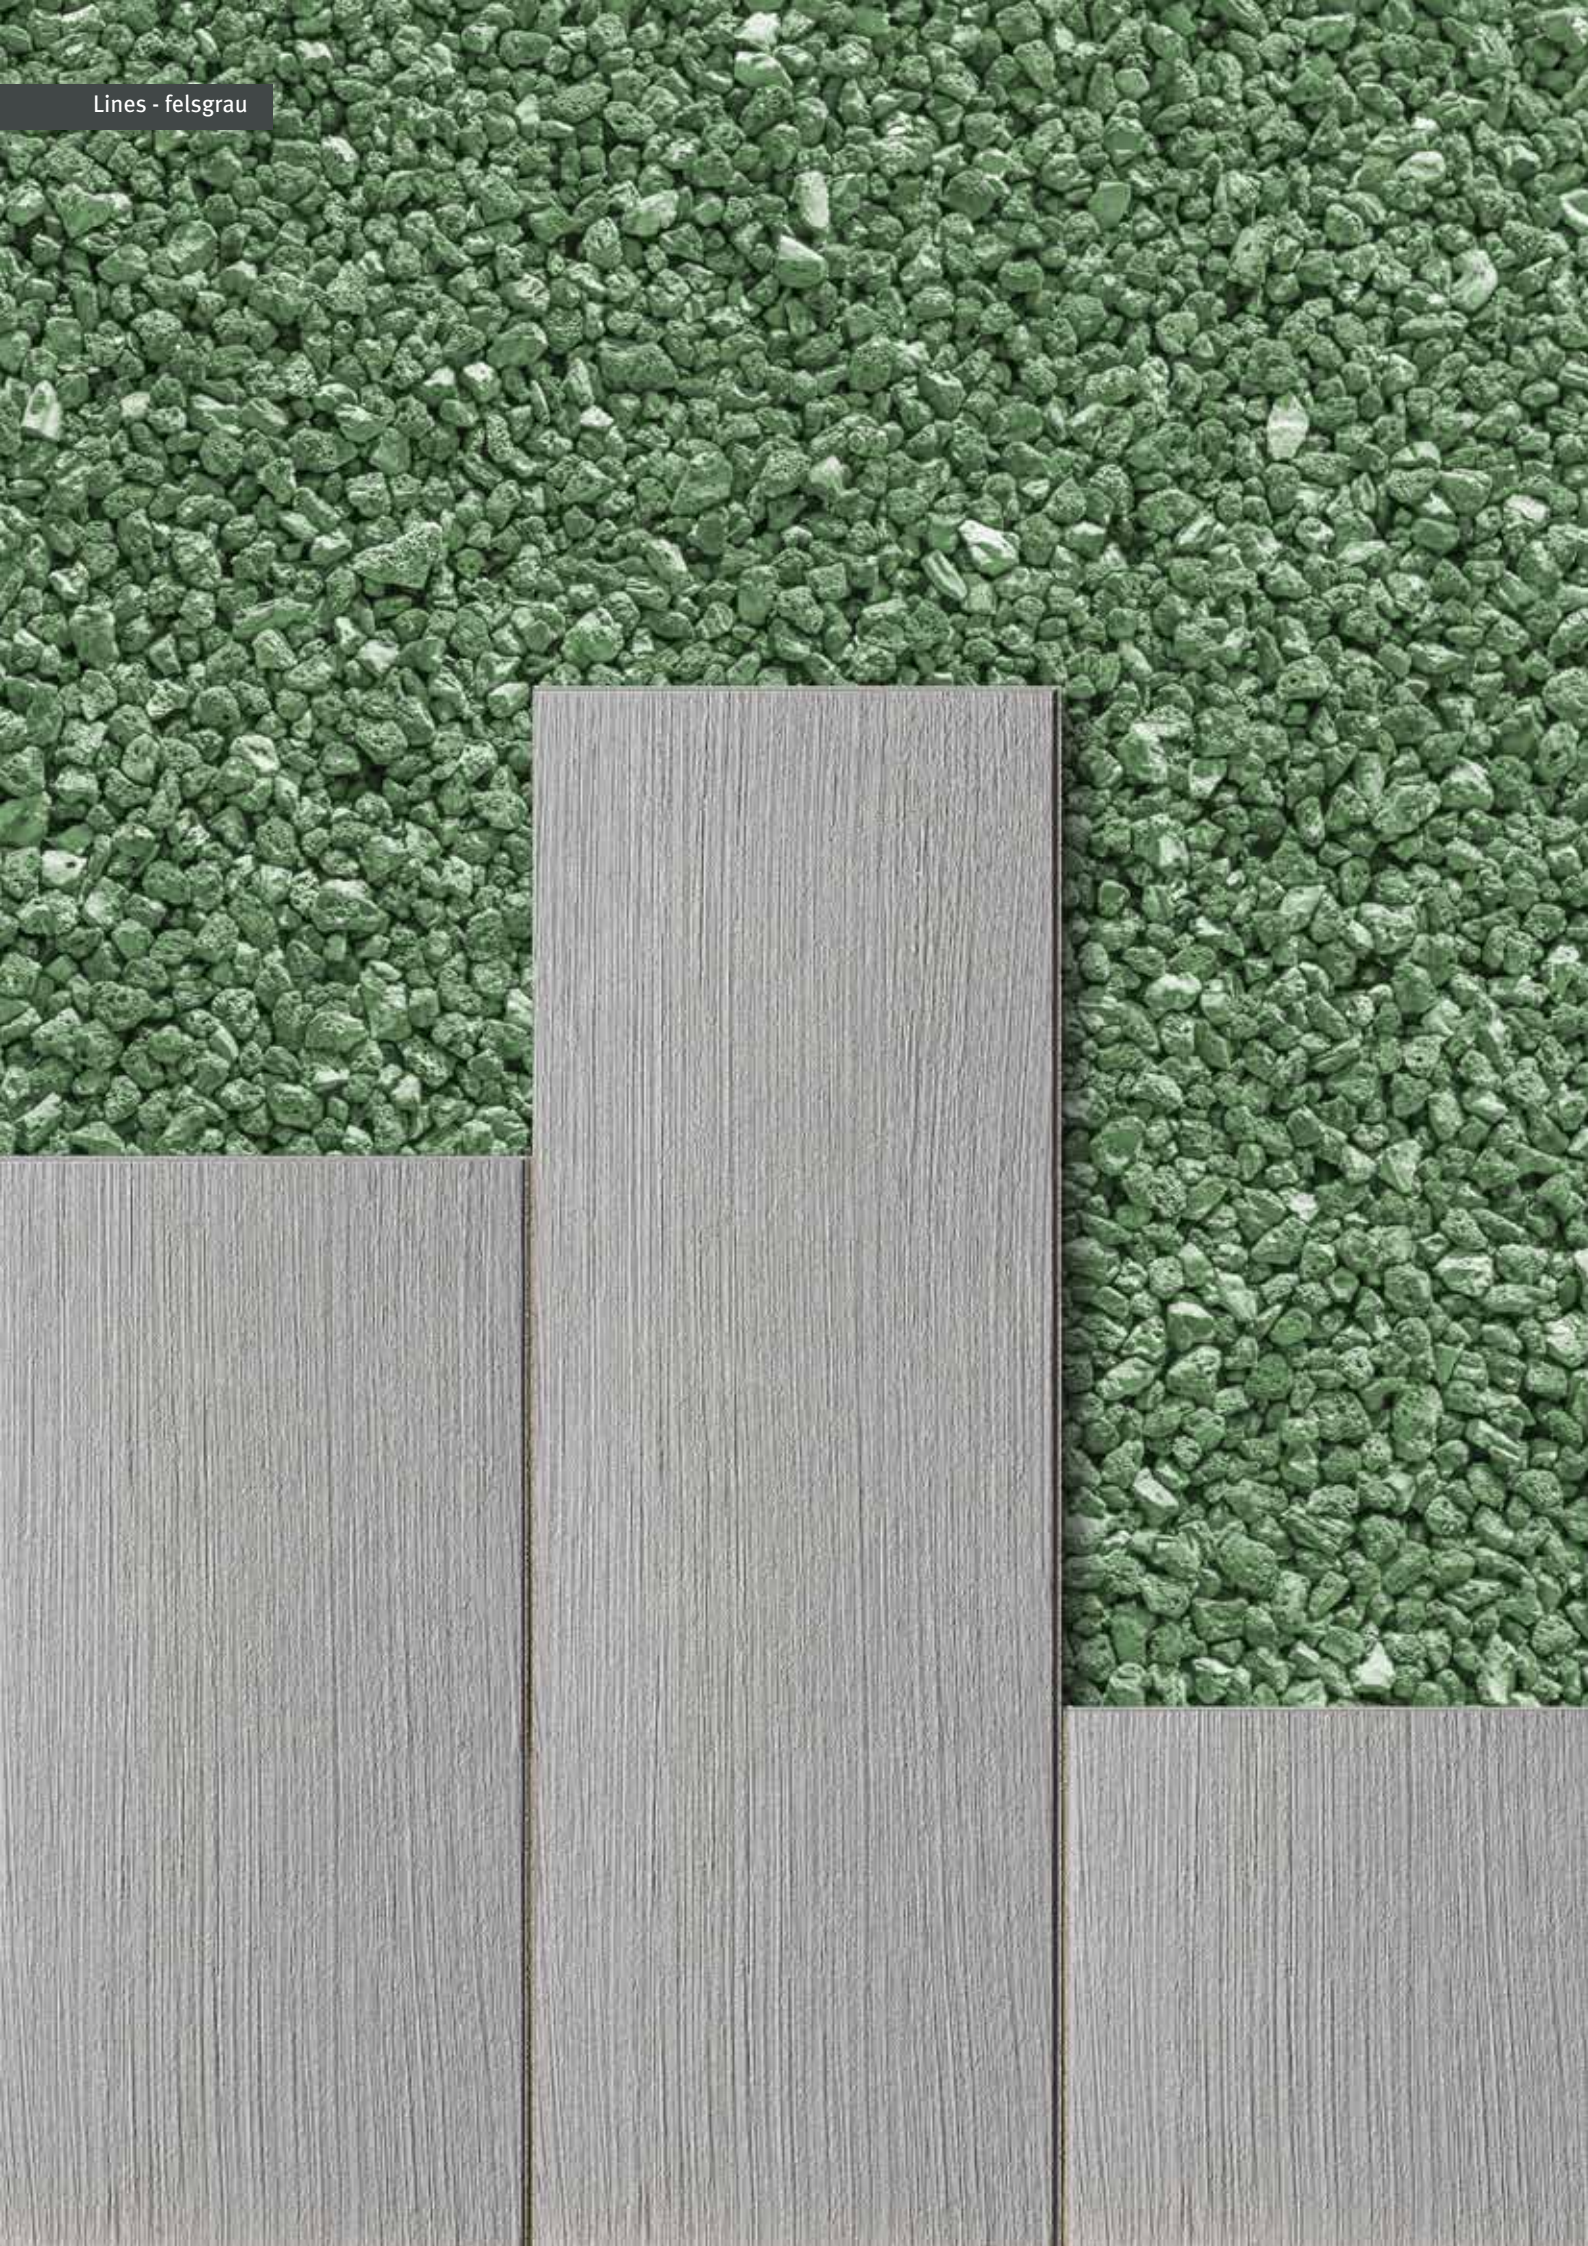

NOVENTA PLUS | LINES - FELSGRAU

www.mengelkamp.de

NOVENTA Plus

EIGENSCHAFTEN

- pflegeleicht durch mehrlagige Oberflächenversiegelung
- fein kugelgestrahlte Oberfläche
- mit angepresster Mikrofase
- ruhiges Flächenbild
- trittsicher und rutschfest
- farbbeständig
- frostbeständig
- vier Oberflächen-Strukturen lieferbar
- klimaneutrales Produkt

NOVENTA Plus erhalten Sie in vier unterschiedlichen Oberflächenstrukturen: einer **schieferartigen** Struktur, in feiner **linienförmiger** Ausbildung, mit **glatter** Oberfläche sowie in einem **holzrealistischen** Erscheinungsbild. Um die Natürlichkeit der Holzoptik noch zu verstärken, werden hier stets zwei unterschiedliche Holzstrukturen geliefert.

Verlegemuster: 1/4 Verband, 90 x 30 x 4 cm

Verlegemuster: 1/3 Verband, 90 x 30 x 4 cm

NOVENTA Plus

Lines - felsgrau | Maßstab 1:1

Lines - felsgrau

Holz - mittelgrau

Schiefer - anthrazit