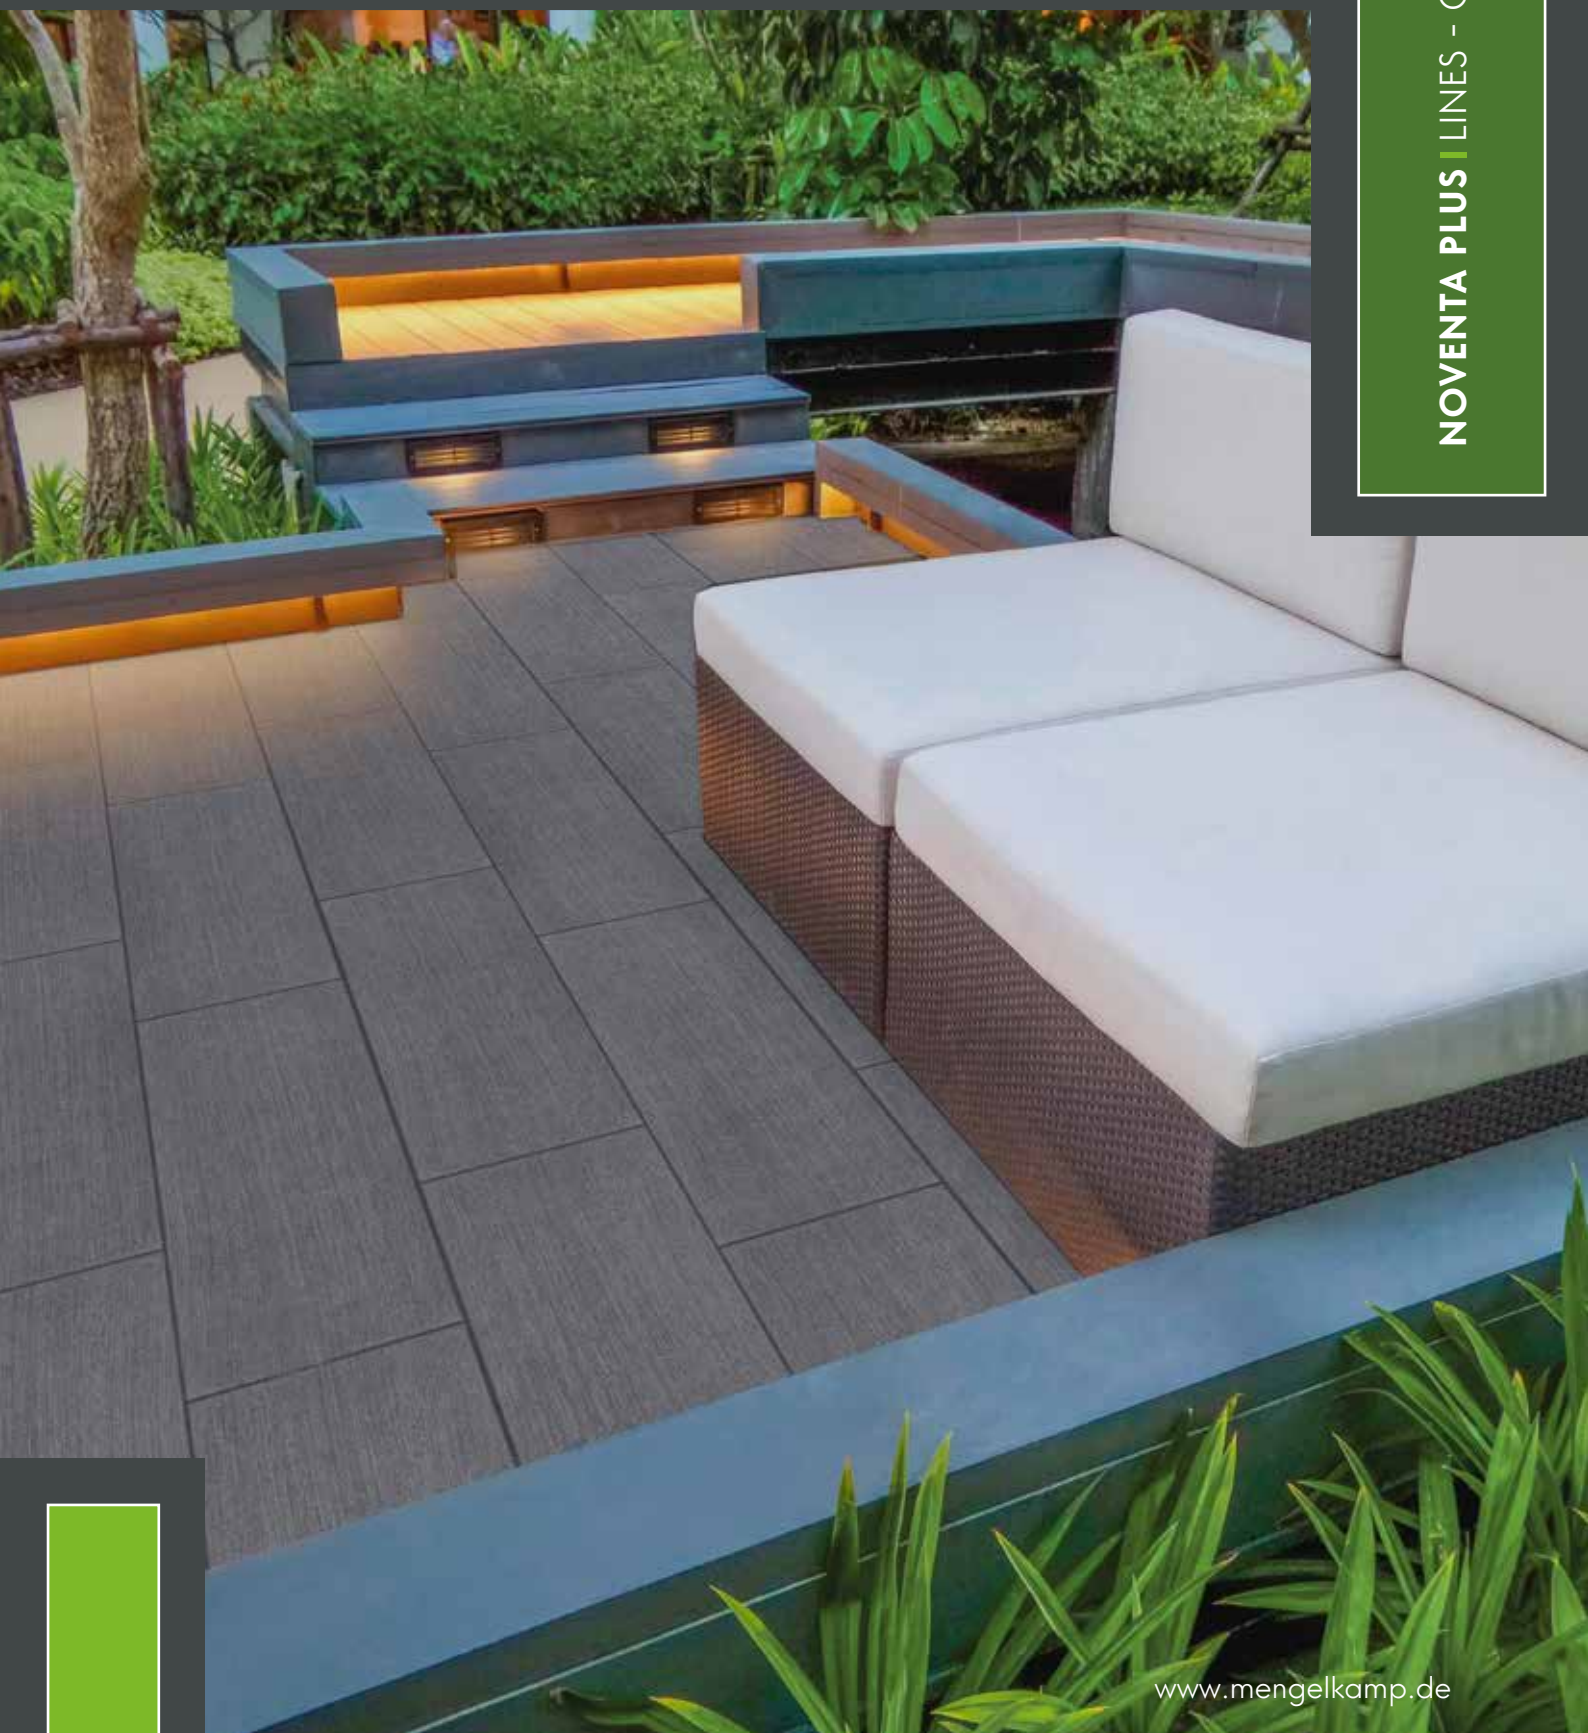

NOVENTA PLUS | LINES - CARBON

www.mengelkamp.de

NOVENTA Plus

EIGENSCHAFTEN

- pflegeleicht durch mehrlagige Oberflächenversiegelung
- fein kugelgestrahlte Oberfläche
- mit angepresster Mikrofase
- ruhiges Flächenbild
- trittsicher und rutschfest
- farbbeständig
- frostbeständig
- vier Oberflächen-Strukturen lieferbar
- klimaneutrales Produkt

PRODUKTERGÄNZUNGEN

- Terrassenplattenzuschnitte mit Sichtkante erhältlich
- Sockelleisten in allen NOVENTA Plus-Farben lieferbar
- alle NOVENTA Plus-Platten auch als Stufenanfertigung erhältlich
- perfekt abgestimmtes Fugenmaterial FesteFuge