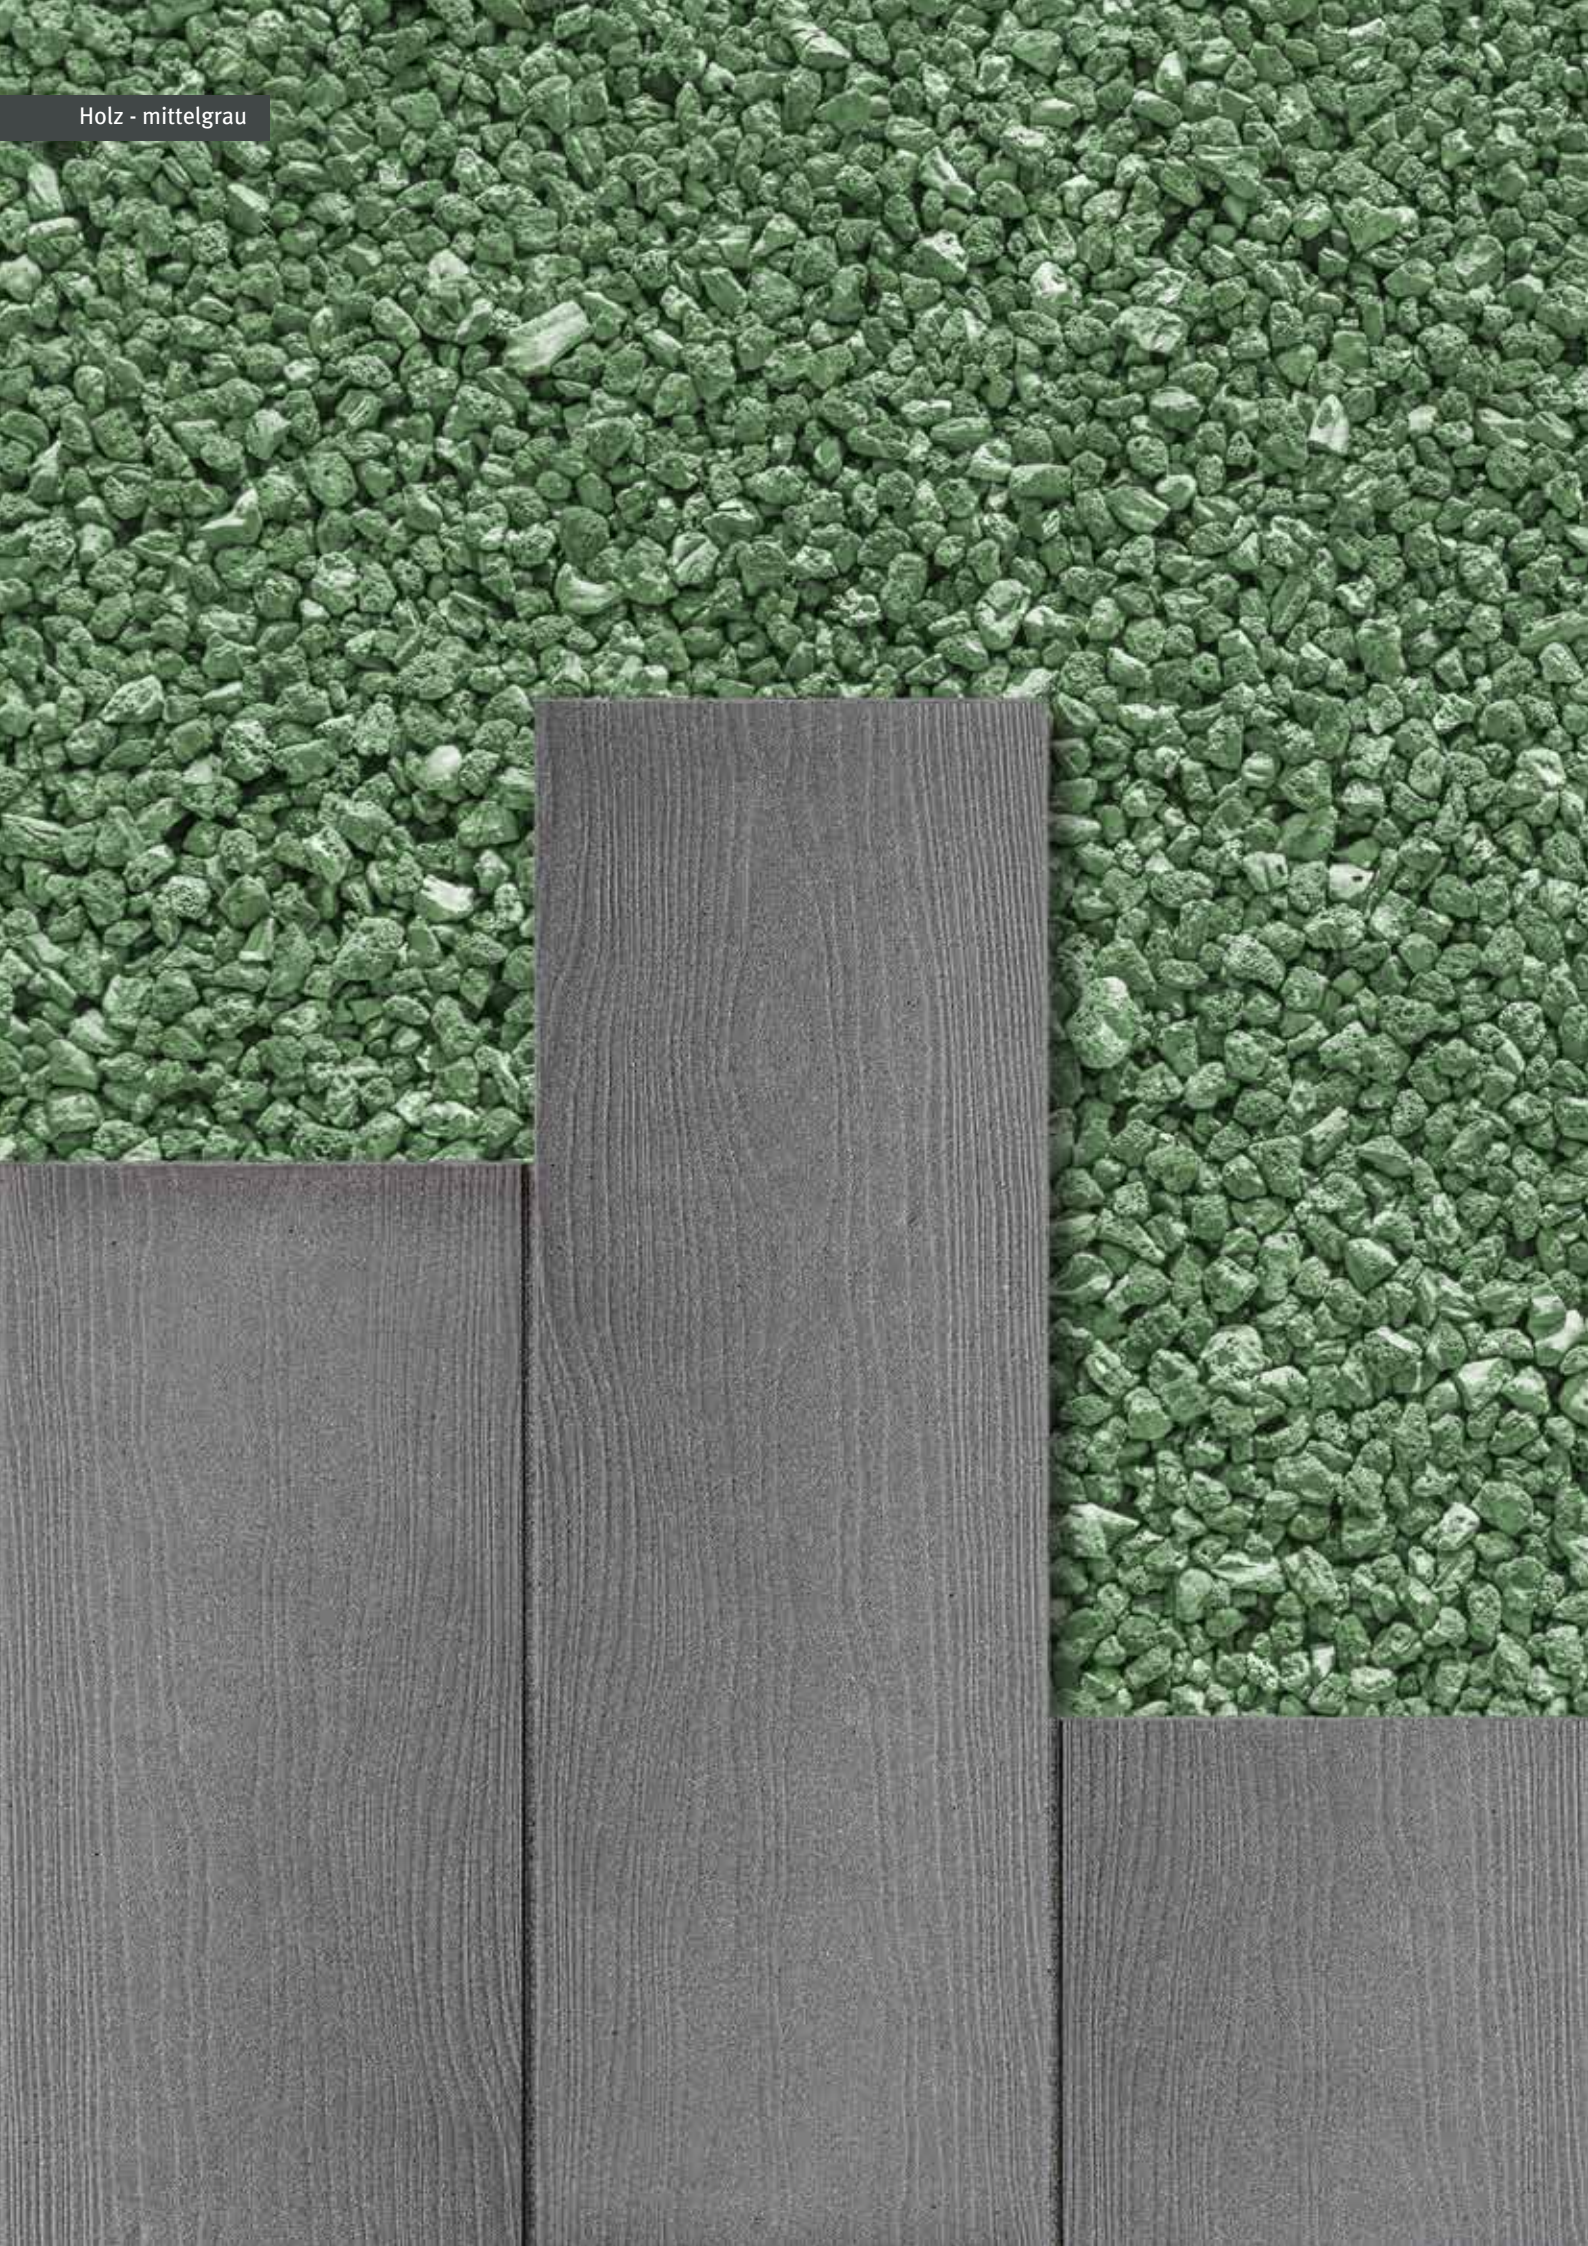

## EIGENSCHAFTEN

- pflegeleicht durch mehrlagige Oberflächenversiegelung
- fein kugelgestrahlte Oberfläche
- mit angepresster Mikrofase
- ruhiges Flächenbild
- trittsicher und rutschfest
- farbbeständig
- frostbeständig
- vier Oberflächen-Strukturen lieferbar
- klimaneutrales Produkt

NOVENTA Plus erhalten Sie in vier unterschiedlichen Oberflächenstrukturen: einer **schieferartigen** Struktur, in feiner **linienförmiger** Ausbildung, mit **glatter** Oberfläche sowie in einem **holzrealistischen** Erscheinungsbild. Um die Natürlichkeit der Holzoptik noch zu verstärken, werden hier stets zwei unterschiedliche Holzstrukturen geliefert.

Verlegemuster: 1/4 Verband, 90 x 30 x 4 cm

Verlegemuster: 1/3 Verband, 90 x 30 x 4 cm

# NOVENTA Plus

Holz - mittelgrau | Maßstab 1:1

Holz - mittelgrau

Lines - felsgrau

Schiefer - anthrazit

Schiefer - anthrazit