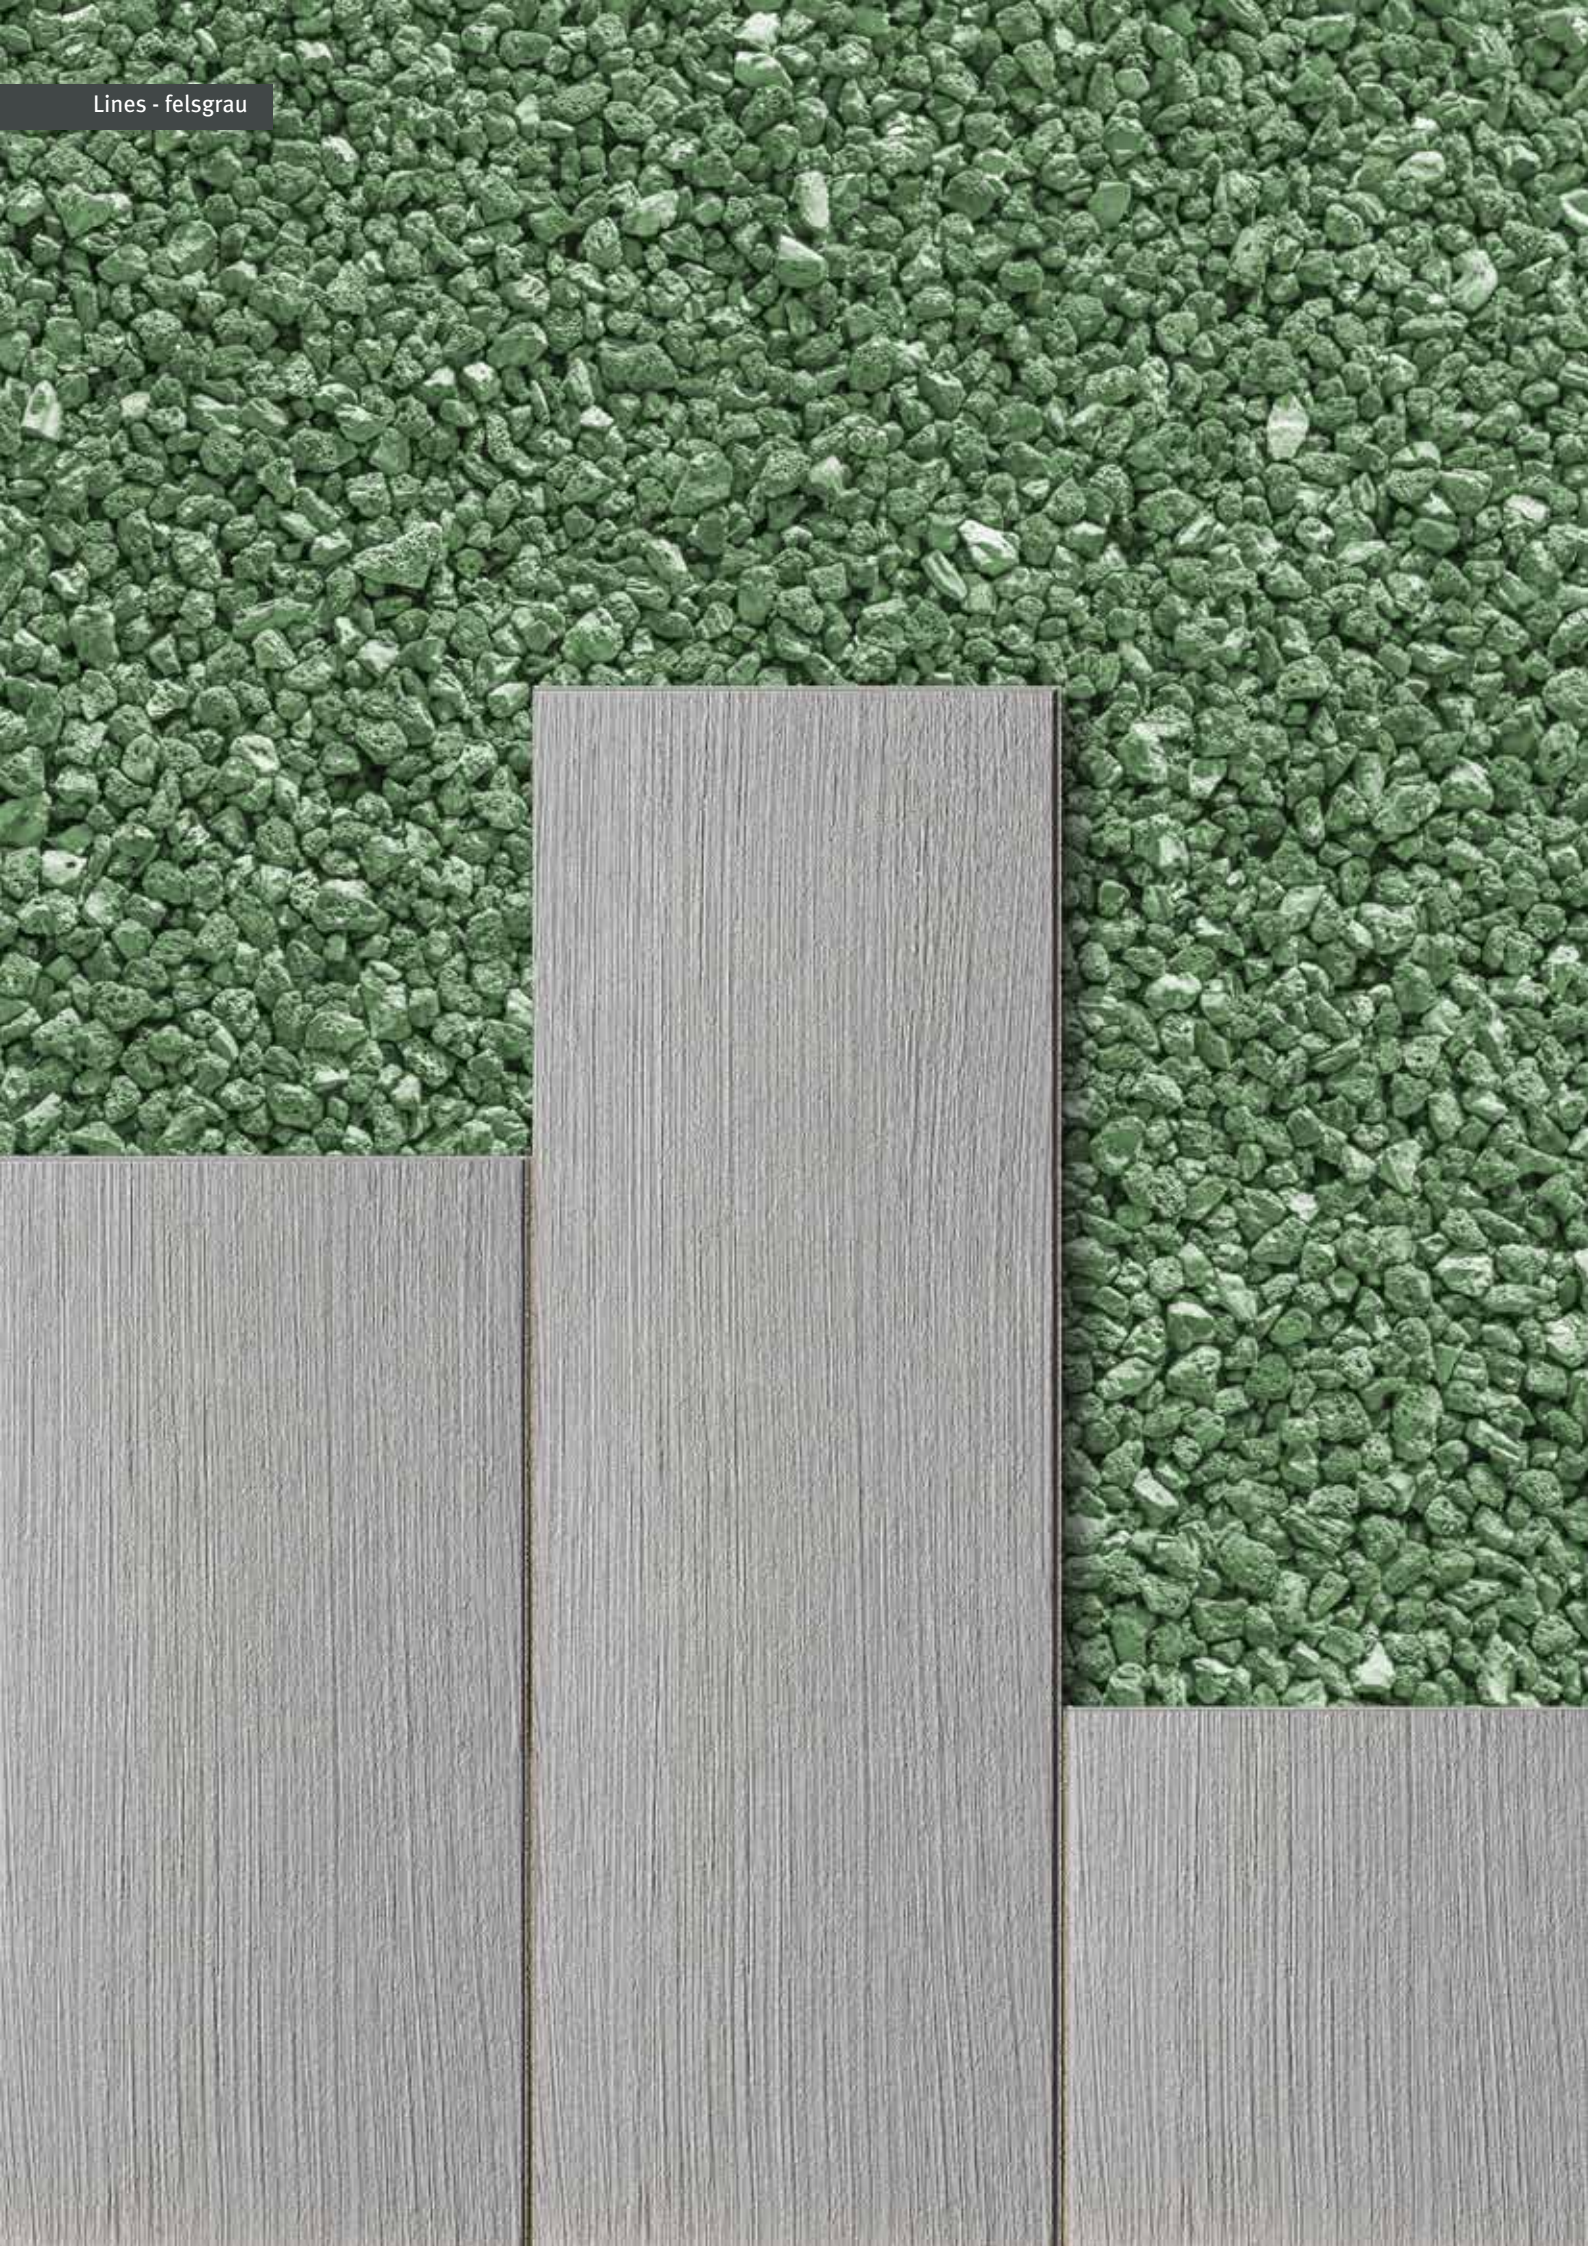

NOVENTA Plus erhalten Sie in vier unterschiedlichen Oberflächenstrukturen: einer **schieferartigen** Struktur, in feiner **linienförmiger** Ausbildung, mit **glatter** Oberfläche sowie in einem **holzrealistischen** Erscheinungsbild. Um die Natürlichkeit der Holzoptik noch zu verstärken, werden hier stets zwei unterschiedliche Holzstrukturen geliefert.

Verlegemuster: 1/4 Verband, 90 x 30 x 4 cm

Verlegemuster: 1/3 Verband, 90 x 30 x 4 cm

# NOVENTA Plus

Holz - mittelgrau | Maßstab 1:1

Holz - mittelgrau

Lines - felsgrau

Schiefer - anthrazit

Schiefer - anthrazit