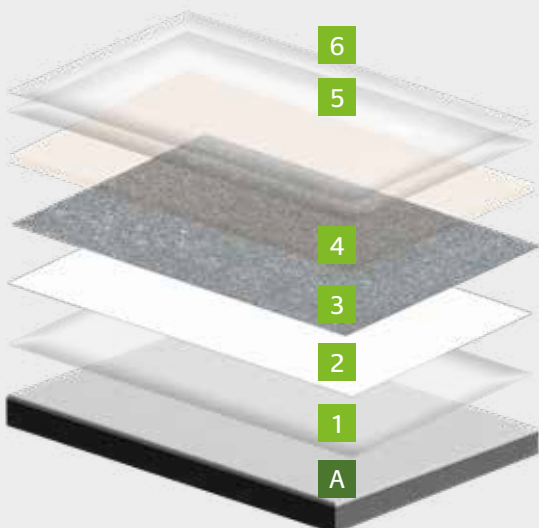

- 6** Schutzschicht für die Oberfläche (Digitaldruck)
- 5** erste Deckschicht: UV-Schutz
- 4** Schutzschicht*
- 3** Digitaldruck mit anorganischer Farbe*
- 2** Grundierung*
- 1** schützende Schicht gegen aufsteigende Feuchtigkeit
- A** besonders dichter Frischbeton; Vorsatz hell 10 mm hydrophobiert

Formate

60 x 60 x 4 cm
80 x 40 x 4 cm
100 x 100 x 6 cm

GeoProArte®

Concert

Farben

tabacco
wolf grey

Formate

60 x 60 x 4 cm
80 x 40 x 4 cm
100 x 100 x 6 cm

Formate

60 x 30 x 4 cm
60 x 60 x 4 cm

GeoProArte®

Stones

Farben

belgian blue dark
belgian blue light

Formate

30 x 20 x 6 cm
60 x 60 x 4 cm

GeoProArte®

Tundra

Farben

arctic
desert
sandblast

Format

60 x 60 x 4 cm

GeoProArte®

Wood