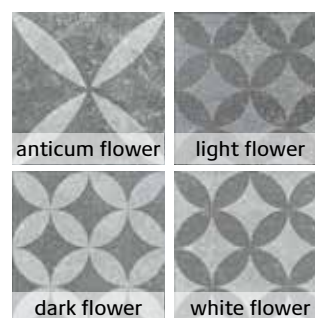

Alle Schichten härten unter UV-Licht aus.

* Die Schichten 2 - 4 werden Nass-in-Nass (leicht angetrocknet) bei ca. 200° C vulkanisiert und sind fest miteinander verbunden.

GeoProArte®

Anticum

Farben

arena
riba
roman

GeoProArte®

Flowers

Farben

anticum flower
dark flower
light flower
white flower

Format

60 x 60 x 4 cm

GeoProArte®

Mosaic

Farben

modern grey deco
modern taupe deco

Format

60 x 60 x 4 cm

GeoProArte®

Quartz

Farben

antra
beige
grey

Formate

60 x 30 x 4 cm
60 x 60 x 4 cm

GeoProArte®

Stones

Farben

belgian blue dark
belgian blue light

Formate

30 x 20 x 6 cm
60 x 60 x 4 cm